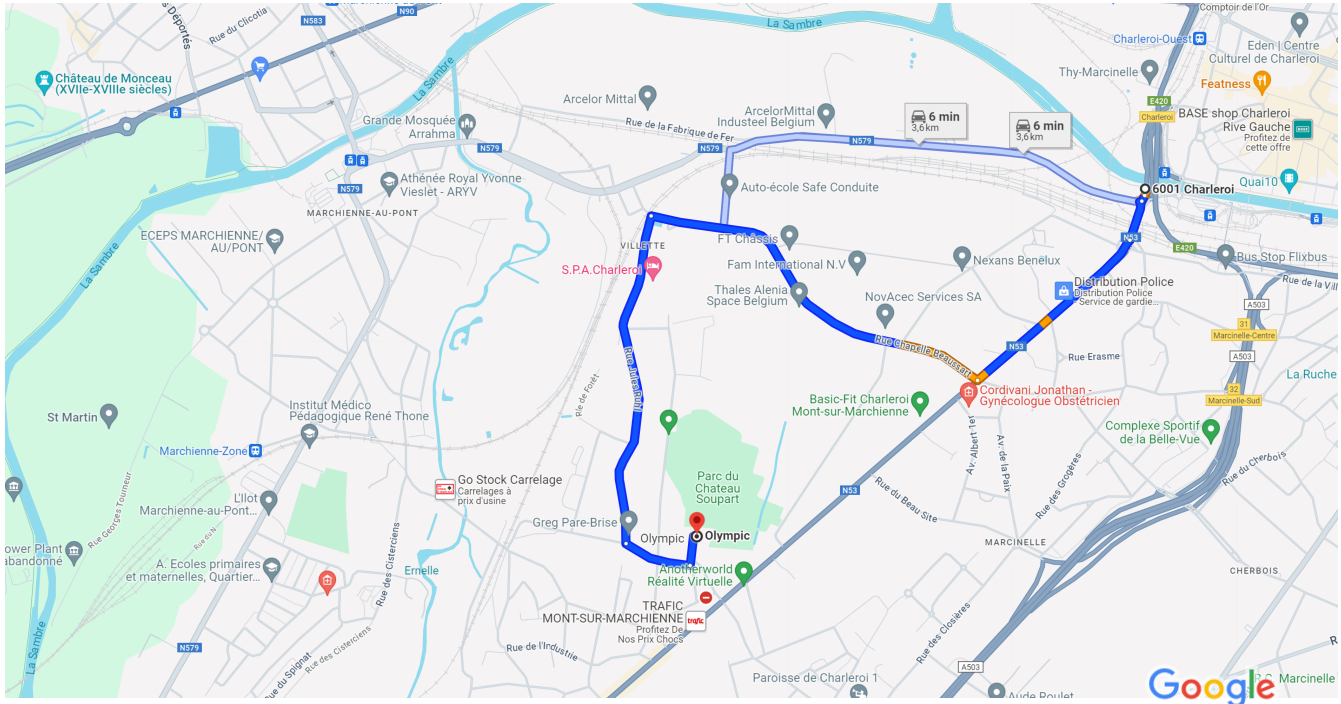

Charleroi, 6001 à Olympic, Rue Napoléon
Lejong 6032, 6032 Charleroi

En voiture 3,8 km, 7 min

Données cartographiques ©2024 Google 200 m

Charleroi
6001

Suivre Av. Paul Pastur/N53 en direction de Rue Chapelle
Beaussart

- 2 min (900 m)
- ↑ 1. Prendre la direction sud
13 m
 - ↷ 2. Rester sur la file de droite et suivre
Villette/Marcinelle/Mont-sur-Marchienne/N53
11 m
 - ↶ 3. Rester sur la file de gauche et suivre N53
21 m
 - 🔄 4. Au rond-point, continuer tout droit sur Av. Paul
Pastur/N53
150 m
 - ↗ 5. Tourner légèrement à droite pour continuer sur Av.
Paul Pastur/N53
700 m

Continuer sur Rue Chapelle Beaussart. Prendre Rue Jules
Ruhl en direction de Rue Napoléon Lejong

- 5 min (2,8 km)
- ↷ 6. Prendre à droite sur Rue Chapelle Beaussart
1,3 km

- ↩ 7. Prendre à gauche sur Rue Jules Ruhl
1,2 km
- ↩ 8. Prendre à gauche sur Rue du Moria
240 m
- ↩ 9. Prendre à gauche sur Rue Napoléon Lejong
 [Votre destination se trouvera sur la droite.](#)
100 m

Olympic

Rue Napoléon Lejong 6032, 6032 Charleroi