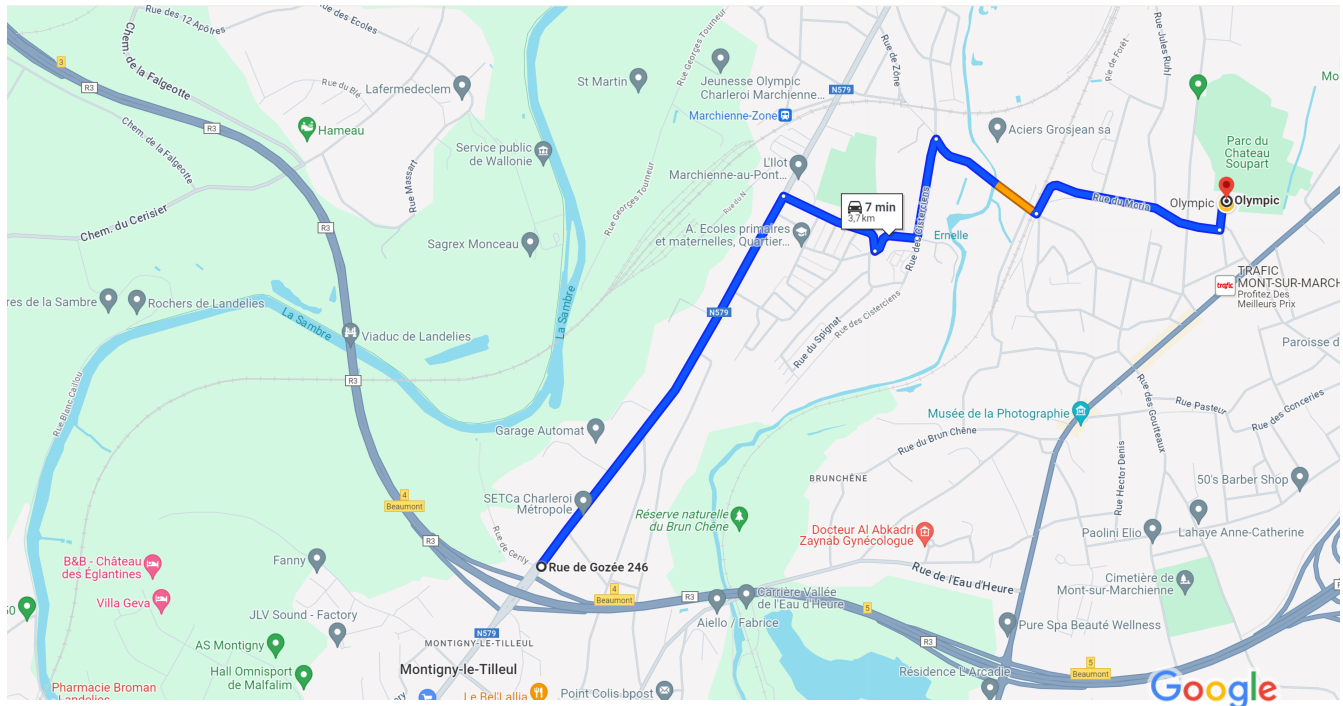

Rue de Gozée 246, 6110 Montigny-le-Tilleul à Olympic, Rue Napoléon Lejong 6032, 6032 Charleroi En voiture 3,7 km, 7 min

Données cartographiques ©2024 Google 200 m

Rue de Gozée 246

6110 Montigny-le-Tilleul

- ↑ 1. Prendre la direction nord-est sur Rue de Gozée/N579 vers Rue Estelle Chaudron
i Continuer de suivre N579
 1,5 km
- ↘ 2. Prendre à droite sur Av. de Matadi
 400 m
- ↙ 3. Tourner à gauche pour rester sur Av. de Matadi
 180 m
- ↙ 4. Prendre à gauche sur Rue des Cisterciens
 350 m
- ↘ 5. Prendre à droite sur Rue de Zone
 450 m
- ↙ 6. Prendre à gauche sur Rue du Moria
 700 m
- ↙ 7. Prendre à gauche sur Rue Napoléon Lejong
i Votre destination se trouvera sur la droite.
 100 m